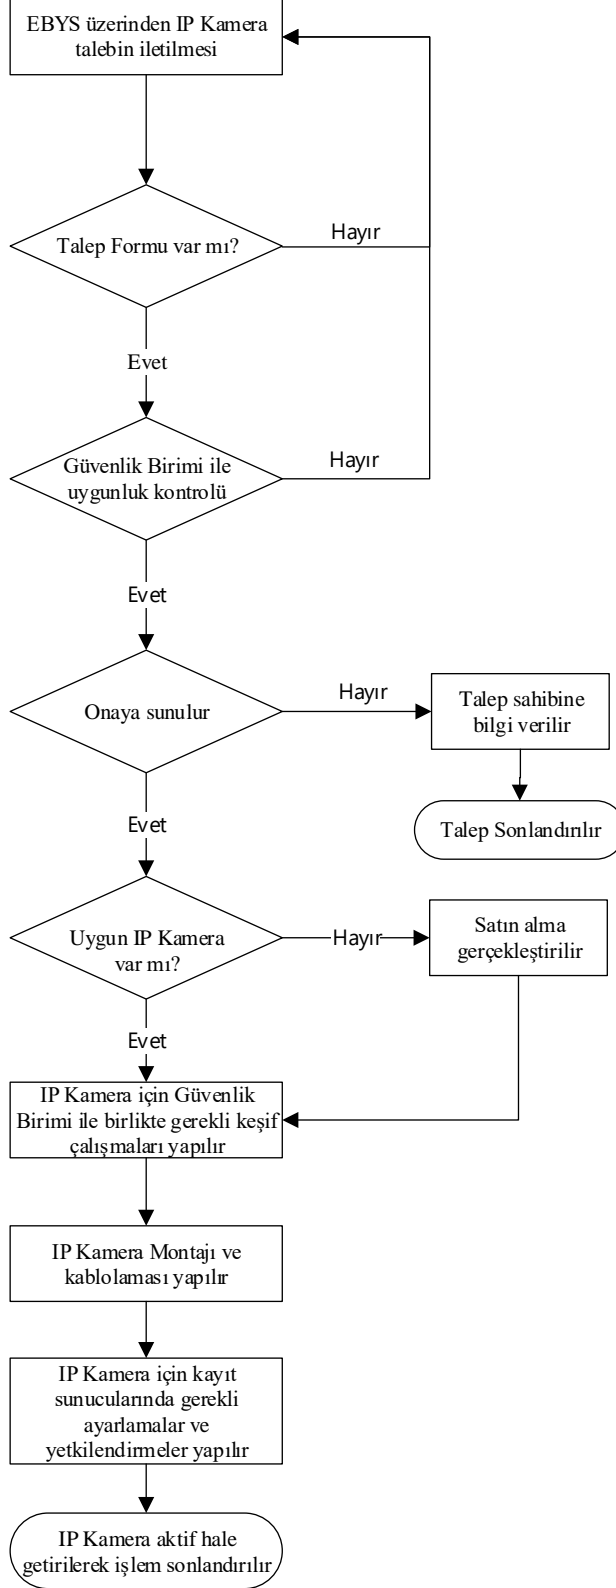

T.C.
Muğla Sıtkı Koçman Üniversitesi
Bilgi İşlem Daire Başkanlığı
IP Kamera Talebi İş Süreci

SORUMLULAR

İstek Yapan Birim

BİDB

Ağ Hizmetleri Birimi
İdari ve Mali İşler D.B.
Güvenlik Şube Müdürlüğü

Ağ Hizmetleri Birim Sorumlusu
Bilgi İşlem Daire Başkanı

Ağ Hizmetleri Birimi

Ağ Hizmetleri Birimi
İdari ve Mali İşler D.B.
Güvenlik Şube Müdürlüğü

Ağ Hizmetleri Birimi

Ağ Hizmetleri Birimi

Ağ Hizmetleri Birimi

SÜREÇ AKIŞ ŞEMASI

DOKÜMAN

EBYS IP Kamera
Talep Yazısı