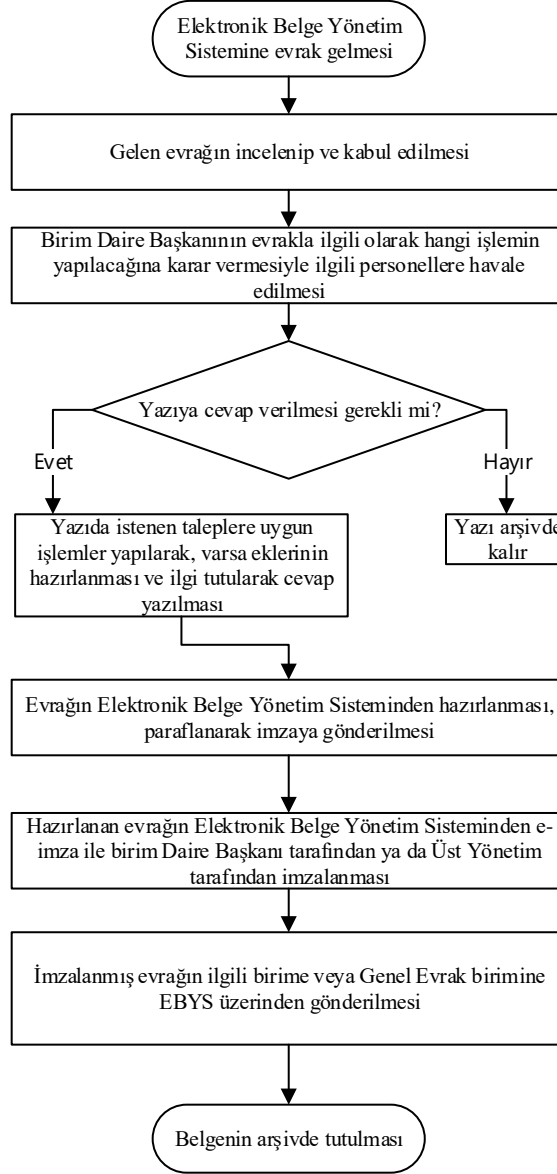

Daire Başkanı

İdari İşler Personeli

İdari İşler Personeli

Üst Yönetim/Birim
Daire Başkanı

İdari İşler Personeli

SÜREÇ AKIŞ ŞEMASI

DOKÜMAN

HAZIRLAYAN
Arzu UYGUNOL
Ted. Şef